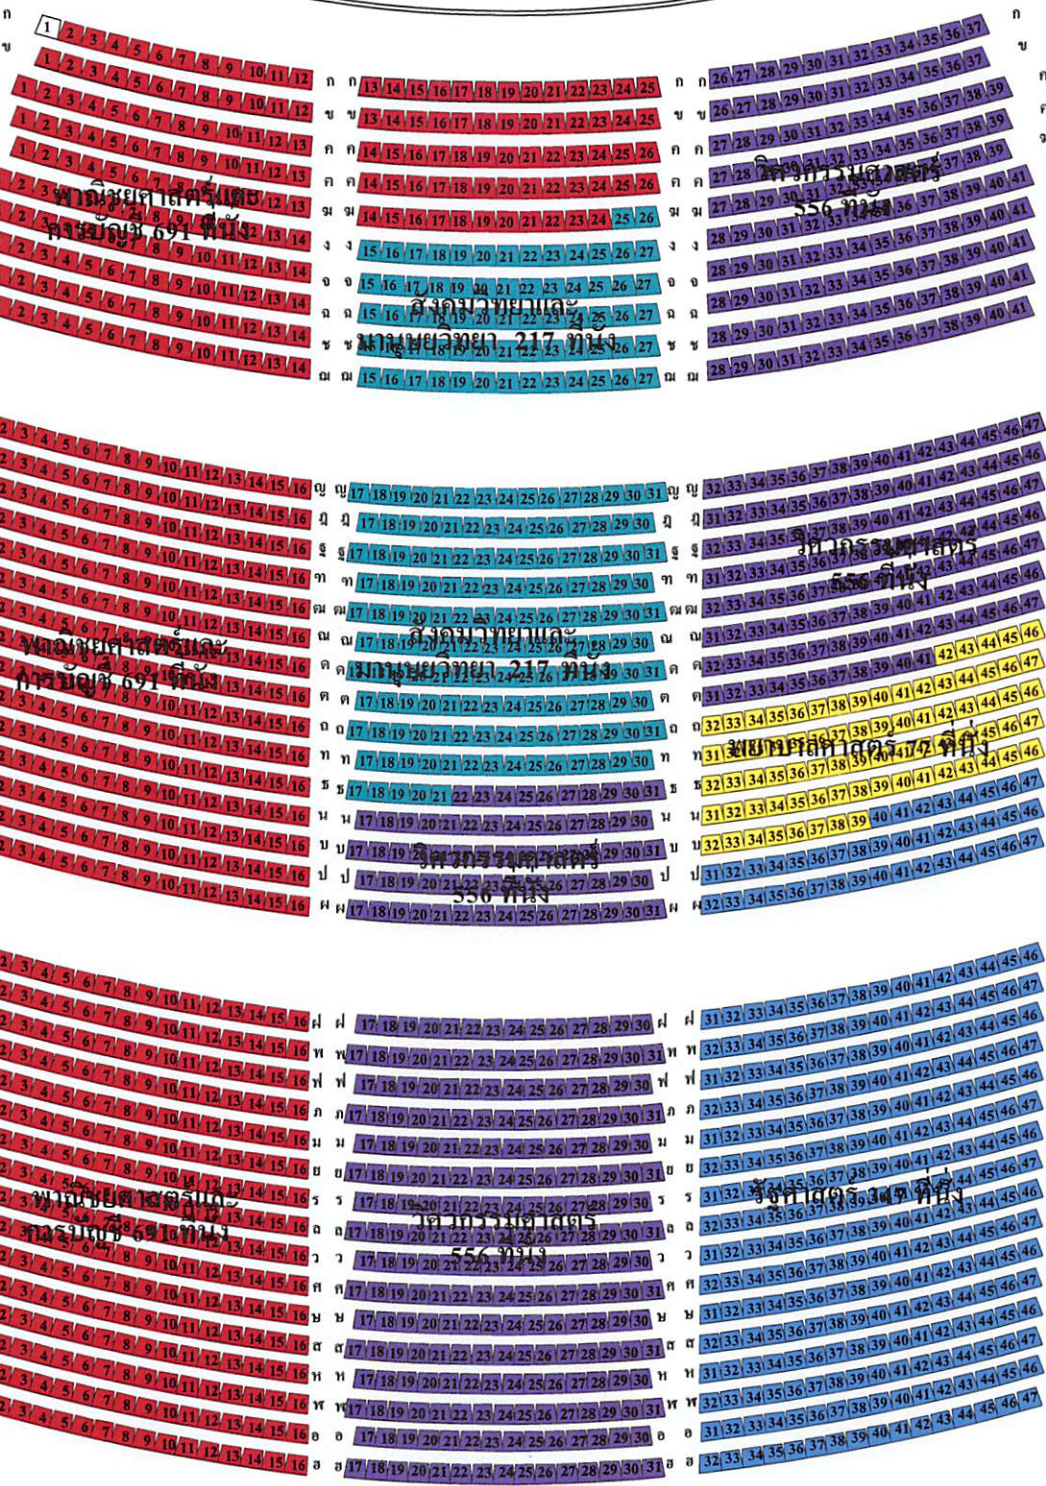

เวที

กลุ่มที่ 3

ผังที่นั่งชั้นล่างจำนวน 1,838 ที่

ห้องเก็บของ 1

ห้องเก็บของ 2

พิกัดแถวที่ 1 ถึง 16

พิกัดแถวที่ 17 ถึง 31

พิกัดแถวที่ 32 ถึง 44

พิกัดแถวที่ 45 ถึง 46

พิกัดแถวที่ 47 ถึง 48

พิกัดแถวที่ 17 ถึง 31

พิกัดแถวที่ 32 ถึง 44

พิกัดแถวที่ 45 ถึง 46

พิกัดแถวที่ 47 ถึง 48

พิกัดแถวที่ 17 ถึง 31

พิกัดแถวที่ 32 ถึง 44

พิกัดแถวที่ 45 ถึง 46

พิกัดแถวที่ 47 ถึง 48